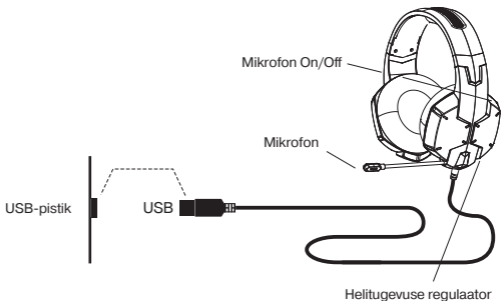

**ÜHENDAMINE JA EKSPLUATEERIMINE**

- Ühendage kõrvaklappide USB-pistik signaaliallika (arvuti, sülearvuti jne) heliväljundi pistikusse, nagu näidatud skeemil (joonis 1).
- Seadke helitugevuse regulaatori abil soovitud kõrvaklappide helitugevus.